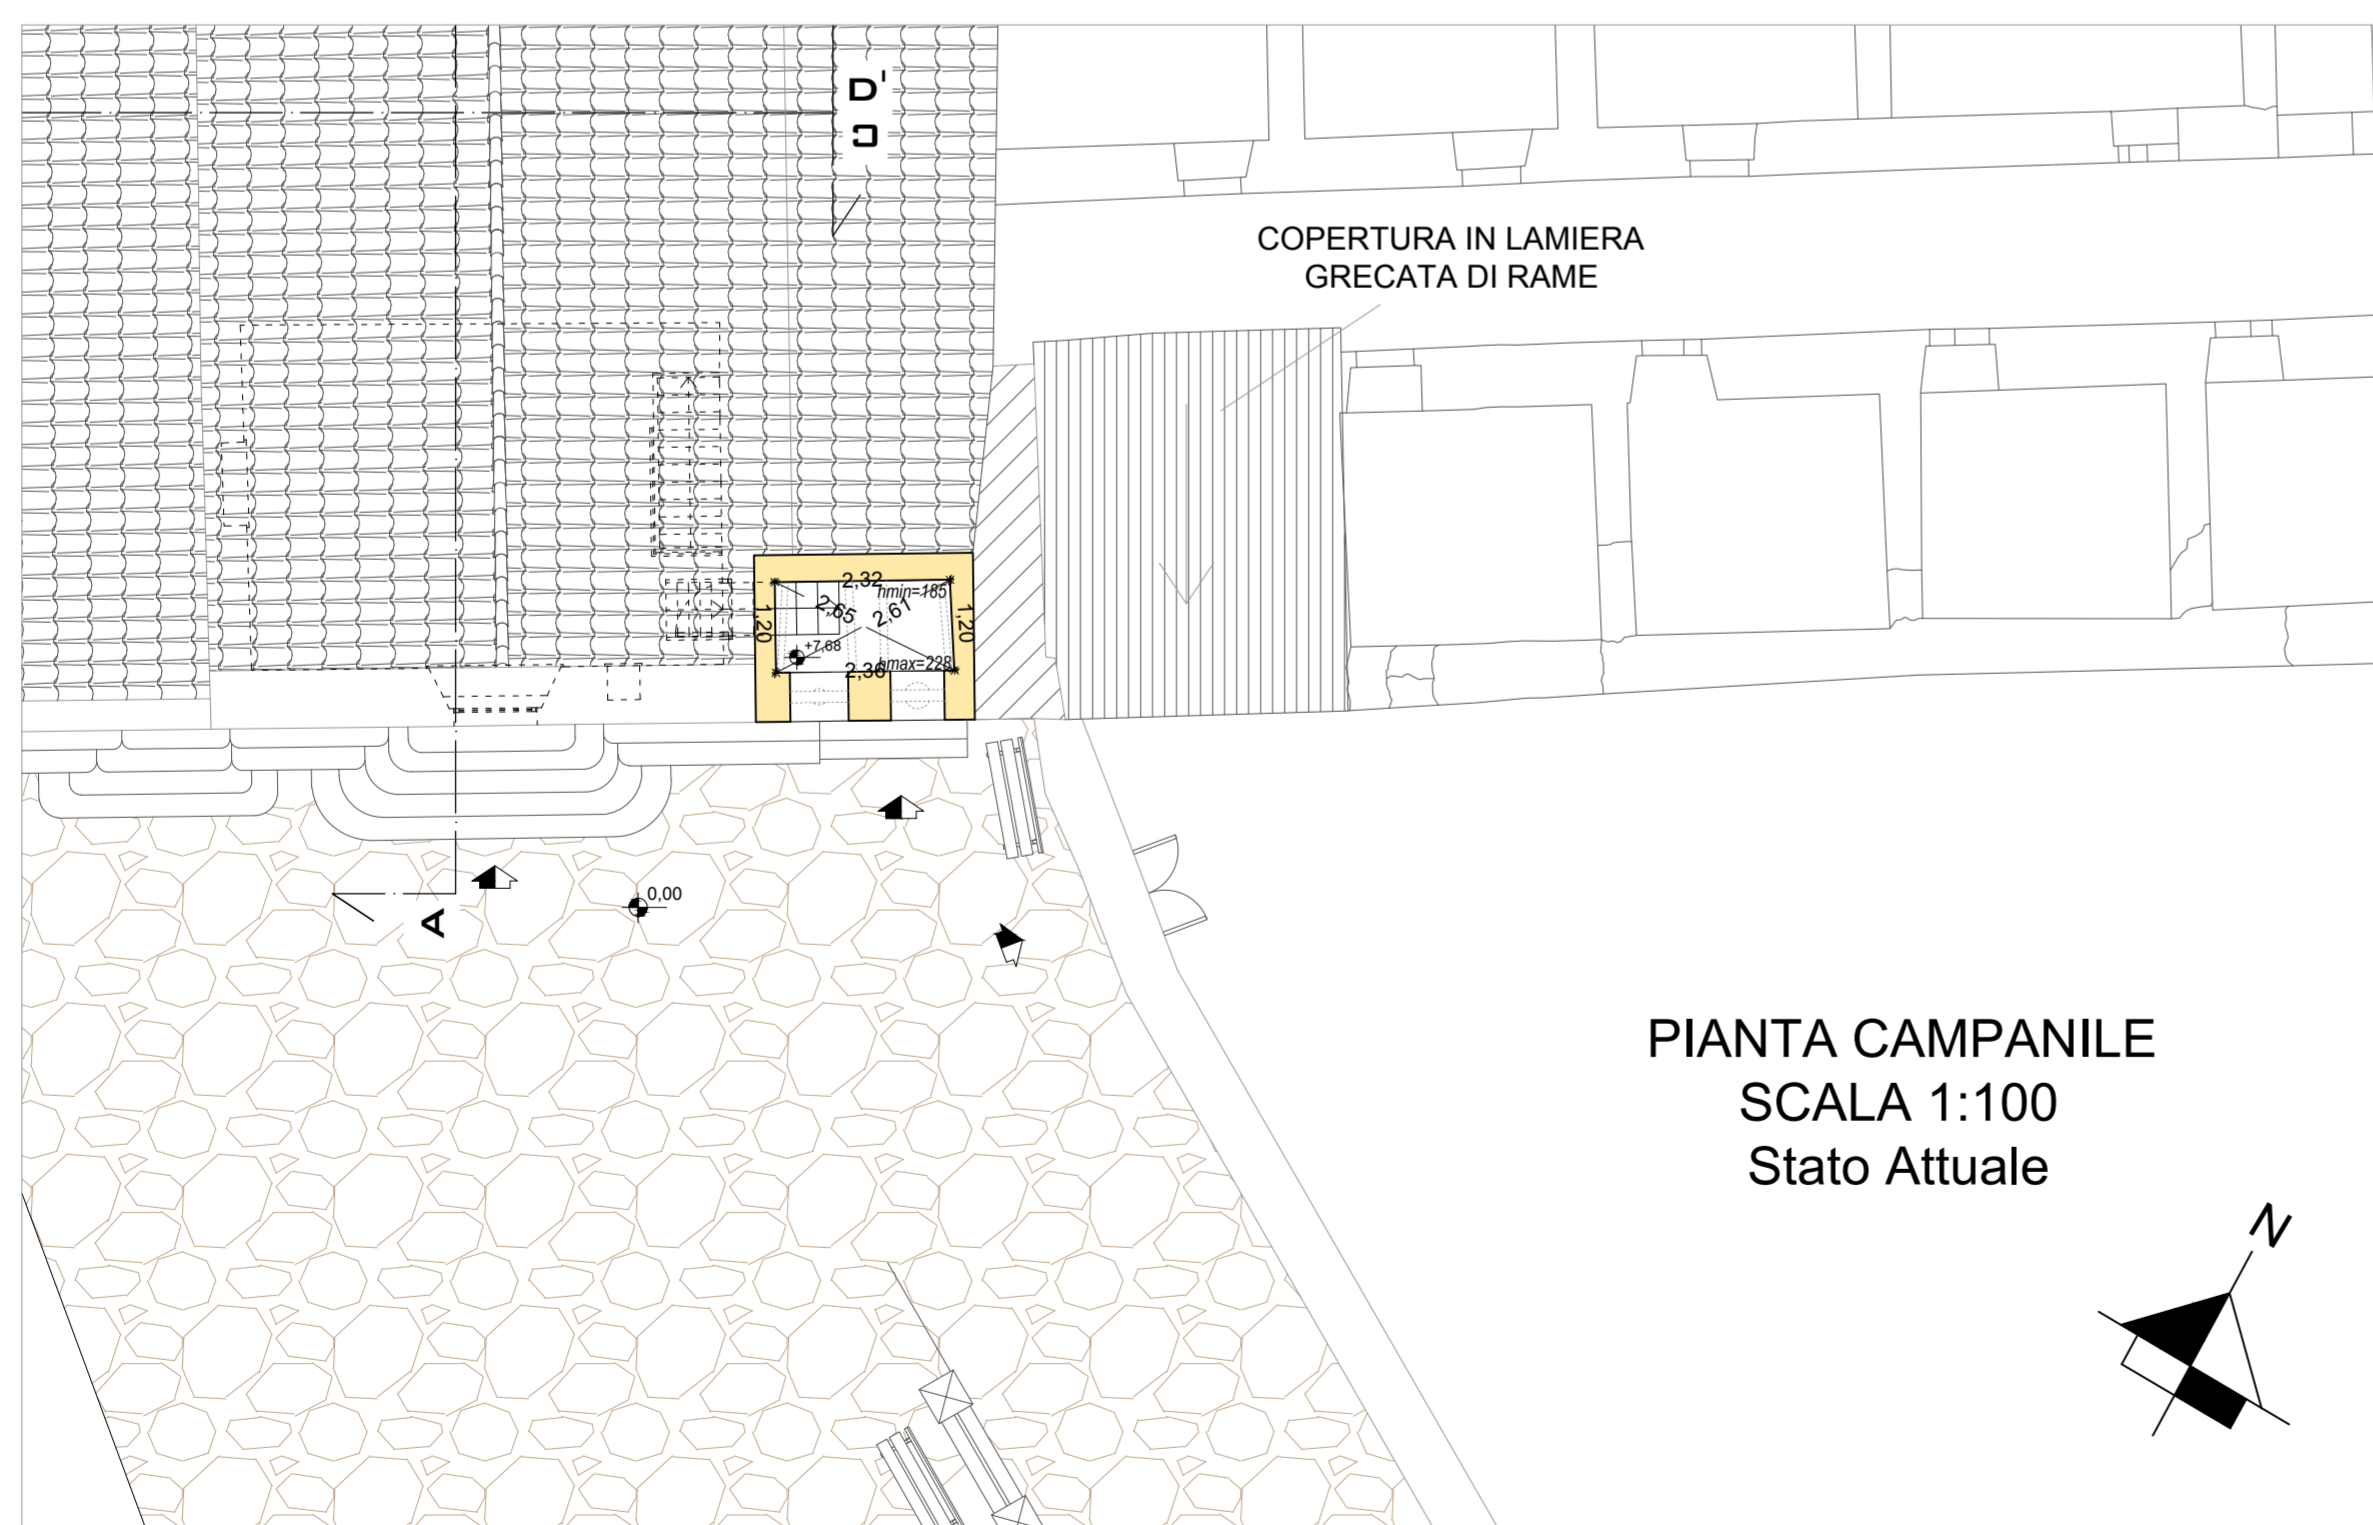

Cantoria con particolare delle scale che portano alla torre campanaria.

Interno della torre campanaria.

"PROGETTO DI RESTAURO CONSERVATIVO DELLA
CHIESA MADONNA DEL SACRO CUORE DI GENONI"

Regione Autonoma della Sardegna

PROGETTO ESECUTIVO
OTTOBRE 2017

TAVOLA 3